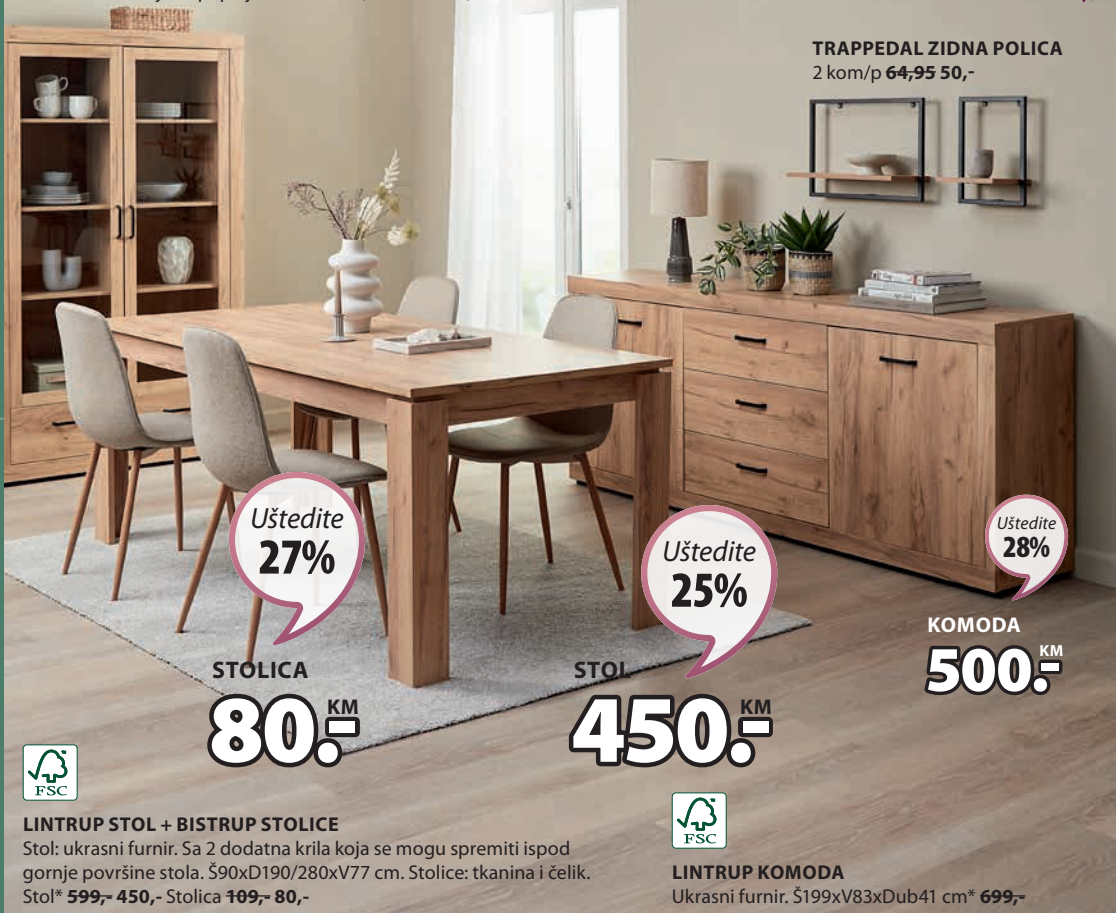

Često
sigurnost
kvaliteta

LINTRUP stol Š80xD140 cm* **329,- 225,-**,
BISTRUP stolica je dostupna i u maslinasta/hrast varijanti
i u varijanti pepeljasta breskva (samo online)

TRAPPEDAL ZIDNA POLICA
2 kom/p **64,95 50,-**