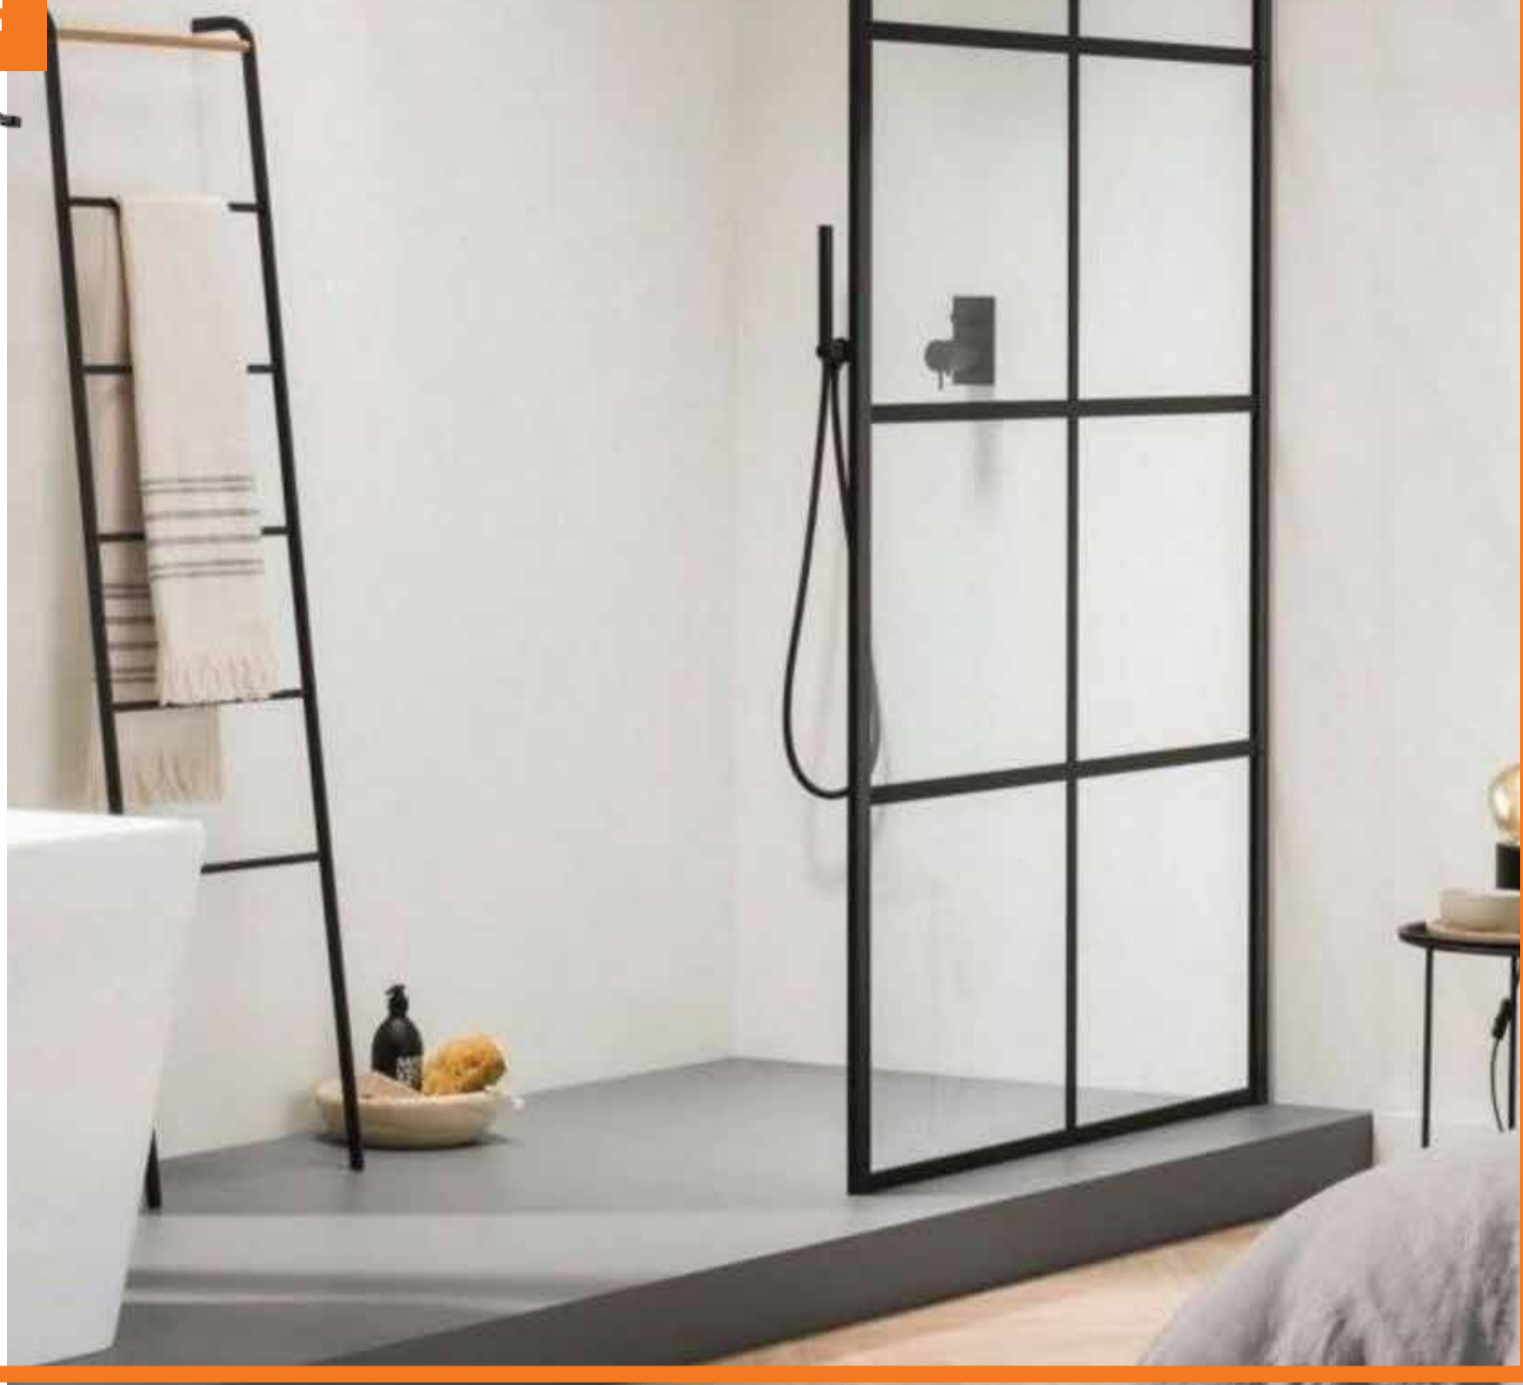

MALO DRUGAČIJE

Solomaheri znaju šta žele

Top cijena

~~229,90~~

Vi štedite 13%

od **199,90** kom.

VETRO FRAME pregrada za tuš

80x195 cm, šifra artikla: 165950

199,90 KM/kom.

90x195 cm, šifra artikla: 165954

209,90 KM/kom.

100x195 cm, šifra artikla: 165955

229,90 KM/kom.

Kvadratna tuš kabina MADERA 90

Komplet tuš kabina, kaljeno sivo staklo debljine 5 mm i crni aluminijski profili, šifra artikla: 165940

Polukružna tuš kabina Ronda 90R

Komplet tuš kabina, tonirano kaljeno sivo debljine, dim.: 90x90x185 cm., šifra artikla: 165924

Kupaoni set 55

MDF bijelo visoki sjaj, ogledalo, umivaonik, šifra artikla: 164492

WC daska

Elegance soft close šifra artikla: 150982

Dim.: 90x90x185 cm

Bez kade

Top cijena

~~469,90~~

Vi štedite 15%

399,90 kom.

Top cijena

~~299,90~~

kom.

Top cijena

~~199,90~~

kom.

Top cijena

~~62,90~~

Vi štedite 21%

49,90 kom.

Zidna WC školjka Lucco brilla

Bez daske, dim: 35,5x53 cm, materijal: keramika, šifra artikla: 150959

Set četke za toalet s držačem papira

Izrađenim od bambusa i čelika, bijele boje, sadrži materijal za montažu, šifra artikla: 160281

Baliv nadglavni tuš

Tuš i nadglavni tuš, cijev od 100 cm sa klizačem i metalno tuš crijevo od 150 cm, šifra artikla: 164928

Nasadni umivaonik Sola

Dim.: Ø42x13 cm, šifra artikla: 987493