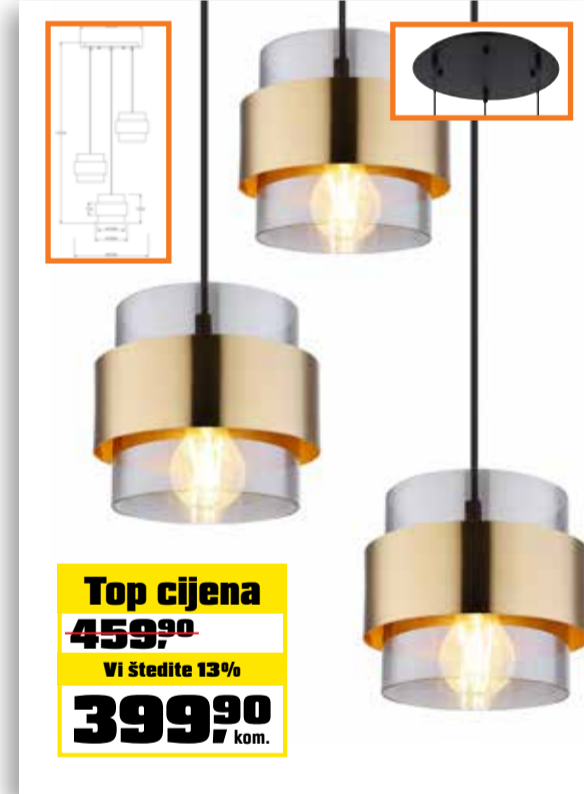

Top cijena

~~459,90~~

Vi štedite 13%

399,90 kom.

Zidna svjetiljka ROBBY

Snaga maks. 25 W, grlo 1xGU10, pomična (flexo), šifra artikla: 164555

Zidna svjetiljka AMUR

Jasni K5 kristali i satenski akril, dim.: 12x10 cm, snaga 8 W, 680 l, 4000 K, šifra artikla: 164551

Plafonjera AMUR 5xLED

Okruglu stropna svjetiljka Ø40 cm, 40W LED pruža najviše 2800 l, 4000 K, šifra artikla: 164549

Luster AMUR kristal 5xLED

Elegantna i istodobno moderna viseća svjetiljka Amur uvjerava dizajn i kvalitetu, šifra artikla: 164548